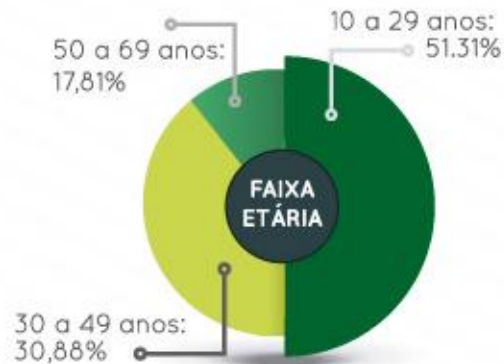

Ambiente bonito e moderno

Corredores amplos e arejados pensados para um passeio agradável que reúne o que há de mais moderno em Shoppings Centers.

Praça de Alimentação e Cinema 3D

Com uma região repleta de escolas, faculdades e residências, temos um público jovem que frequenta a praça de alimentação e diverte-se com as salas de cinemas 3D.

Sonda Supermercado

Já reconhecido na região, o Sonda complementa o mix de ofertas do shopping, tornando-o em um centro de compras completo para atender à toda família.

GUARULHOS / SP - Com quase 400.000 domicílios, Guarulhos é a 2ª cidade mais populosa do estado.

- População: **1,222 milhões de habitantes**
- Proximidade de São Paulo: **19,5 Km**
- **2ª maior economia** do estado de São Paulo
- **9º maior PIB** municipal do País.

Perfil do Público

O **Shopping Pátio Guarulhos** está identificado com os padrões e desejos de consumo, serviços e lazer dessa região, cuja predominância das classes B e C representa mais de 83% da população. A zona de influência do Shopping está localizada em uma área densamente povoada, com renda anual próxima a R\$ 17 milhões. O **Shopping Pátio Guarulhos** está localizado numa região de alta concentração de pessoas e residências, tornando-se um Shopping funcional e completo para os moradores da região.