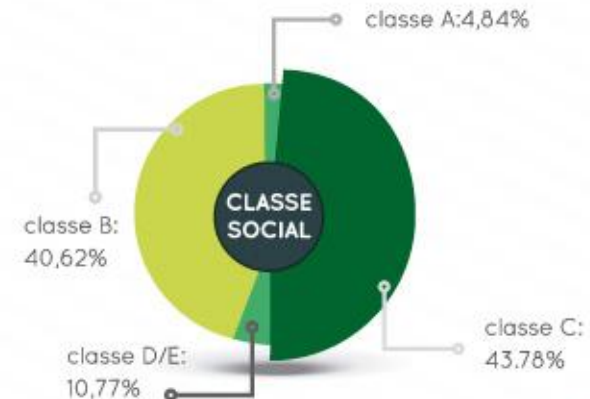

GUARULHOS / SP - Com quase 400.000 domicílios, Guarulhos é a 2ª cidade mais populosa do estado.

- População: **1,222 milhões de habitantes**
- Proximidade de São Paulo: **19,5 Km**
- **2ª maior economia** do estado de São Paulo
- **9º maior PIB** municipal do País.

Perfil do Público